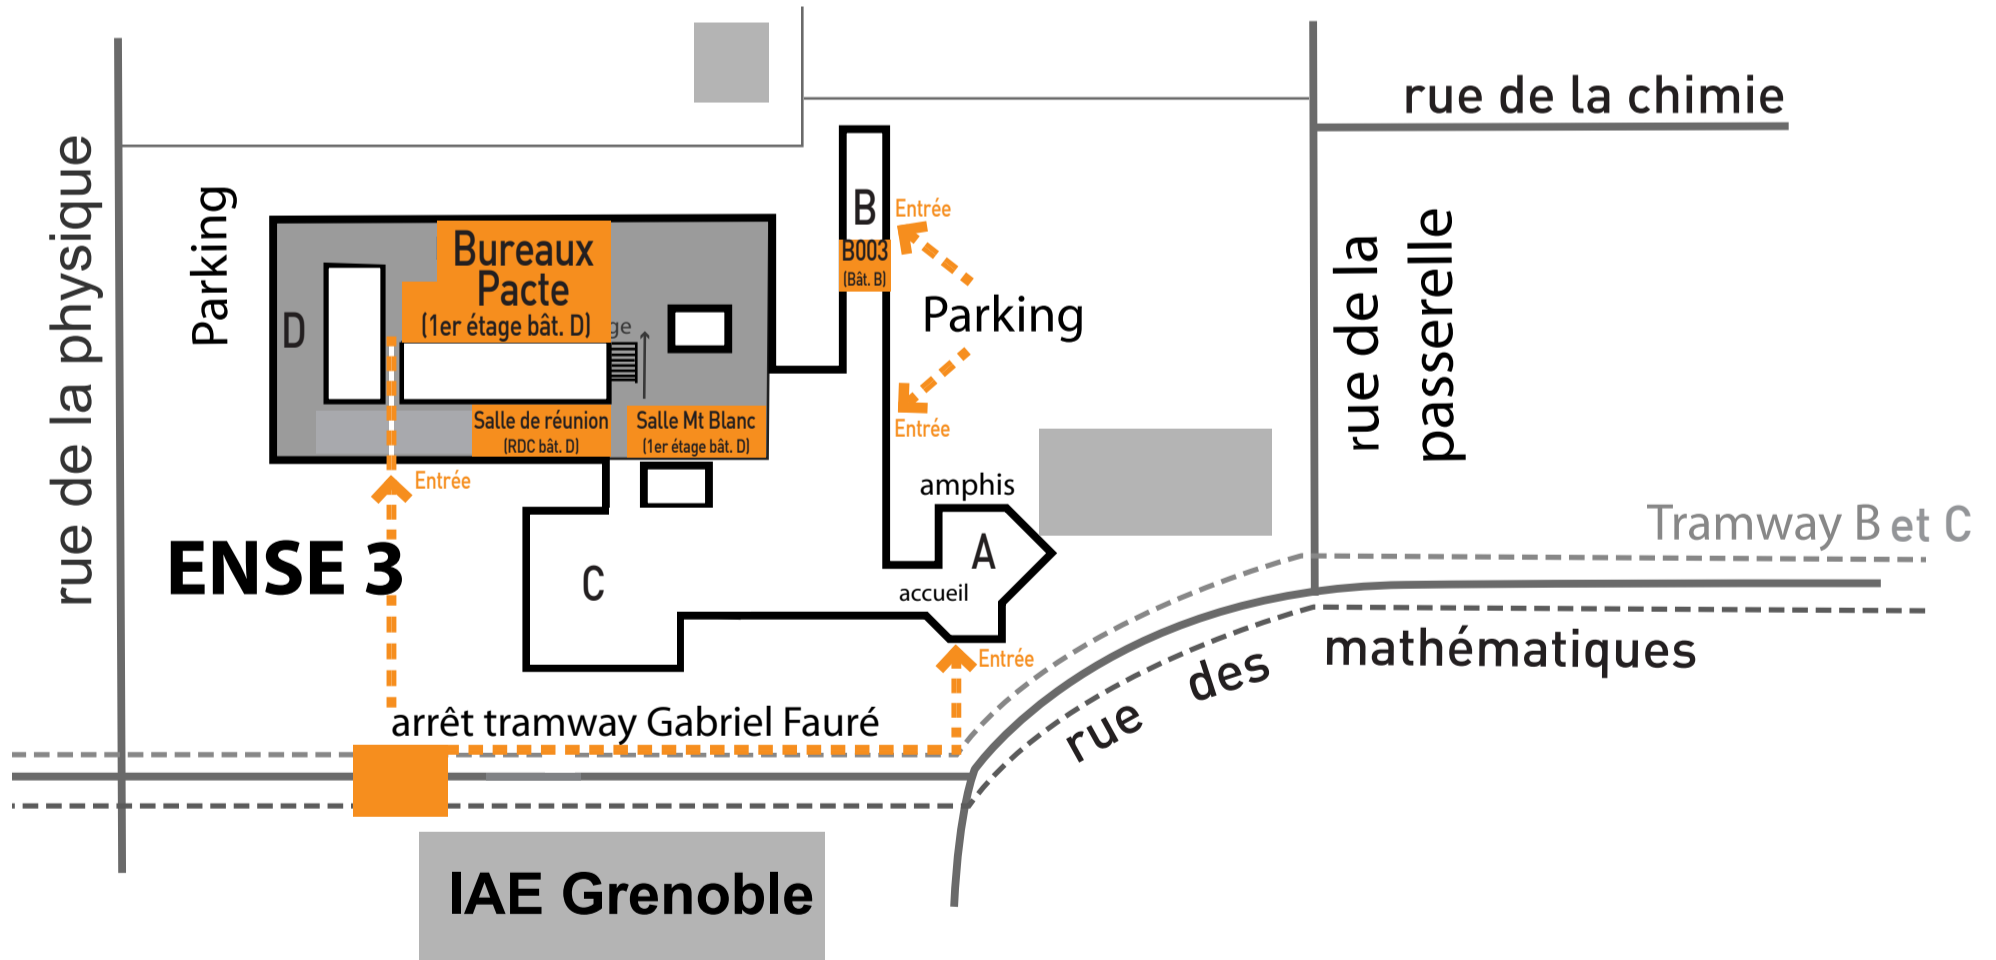

P a c t e

www.pacte-grenoble.fr